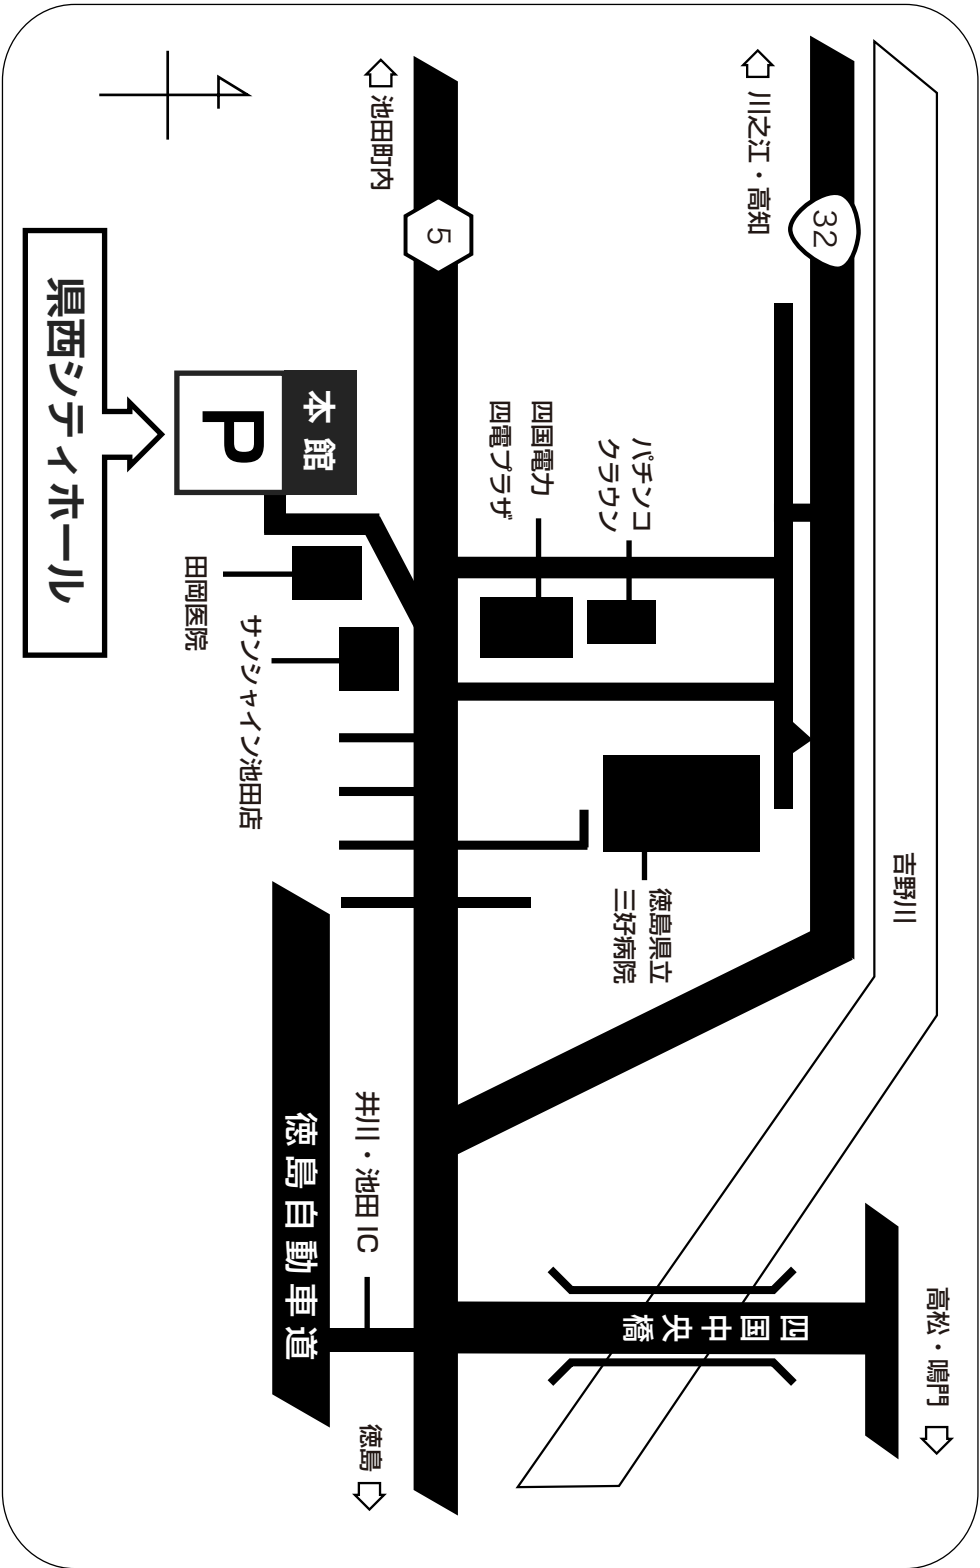

県西シティホール 周辺アクセスのご案内

- 阿波池田駅より 約1.2 km
- 井川池田ICより 約2.5 km

TEL 0883-72-3344
徳島県三好市池田町シマ1025