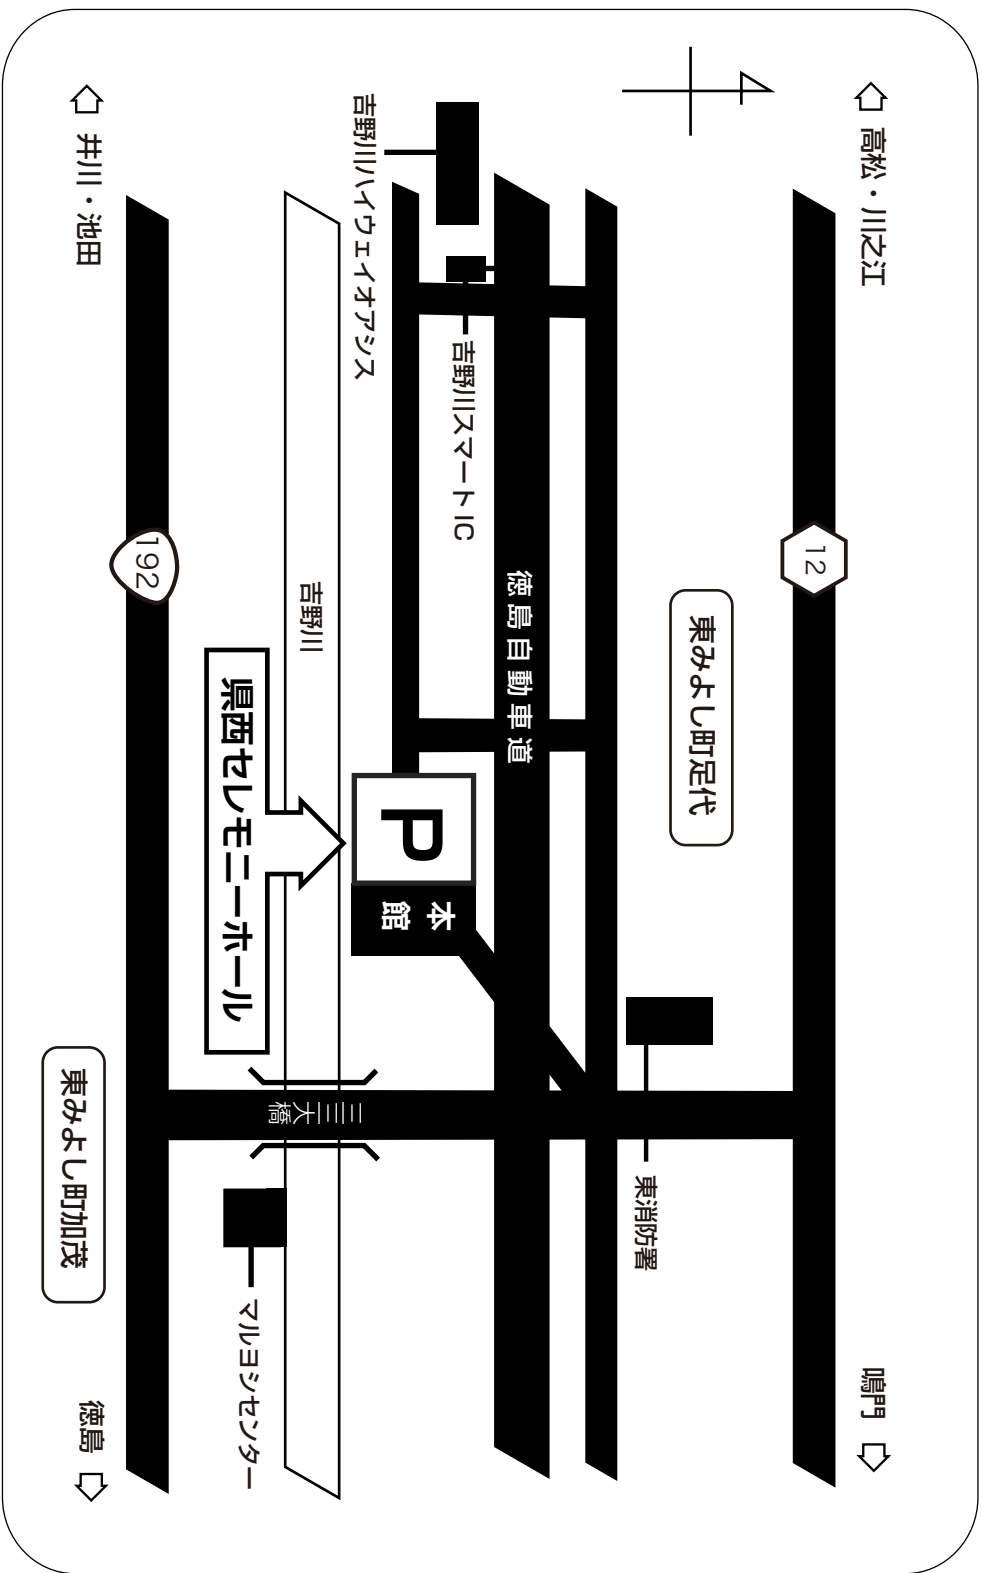

県西セシモニーホール 周辺アクセスのご案内

- ※ ETC専用出入口は、午前6時から午後10時までで通行可能。
- 阿波加茂駅より 約2.5 km
 - ハイウェイオアシスより 約1.7 km
 - 井川池田ICより 約6.5 km

TEL 0883-76-5400
徳島県三好郡東みよし町足代463-1